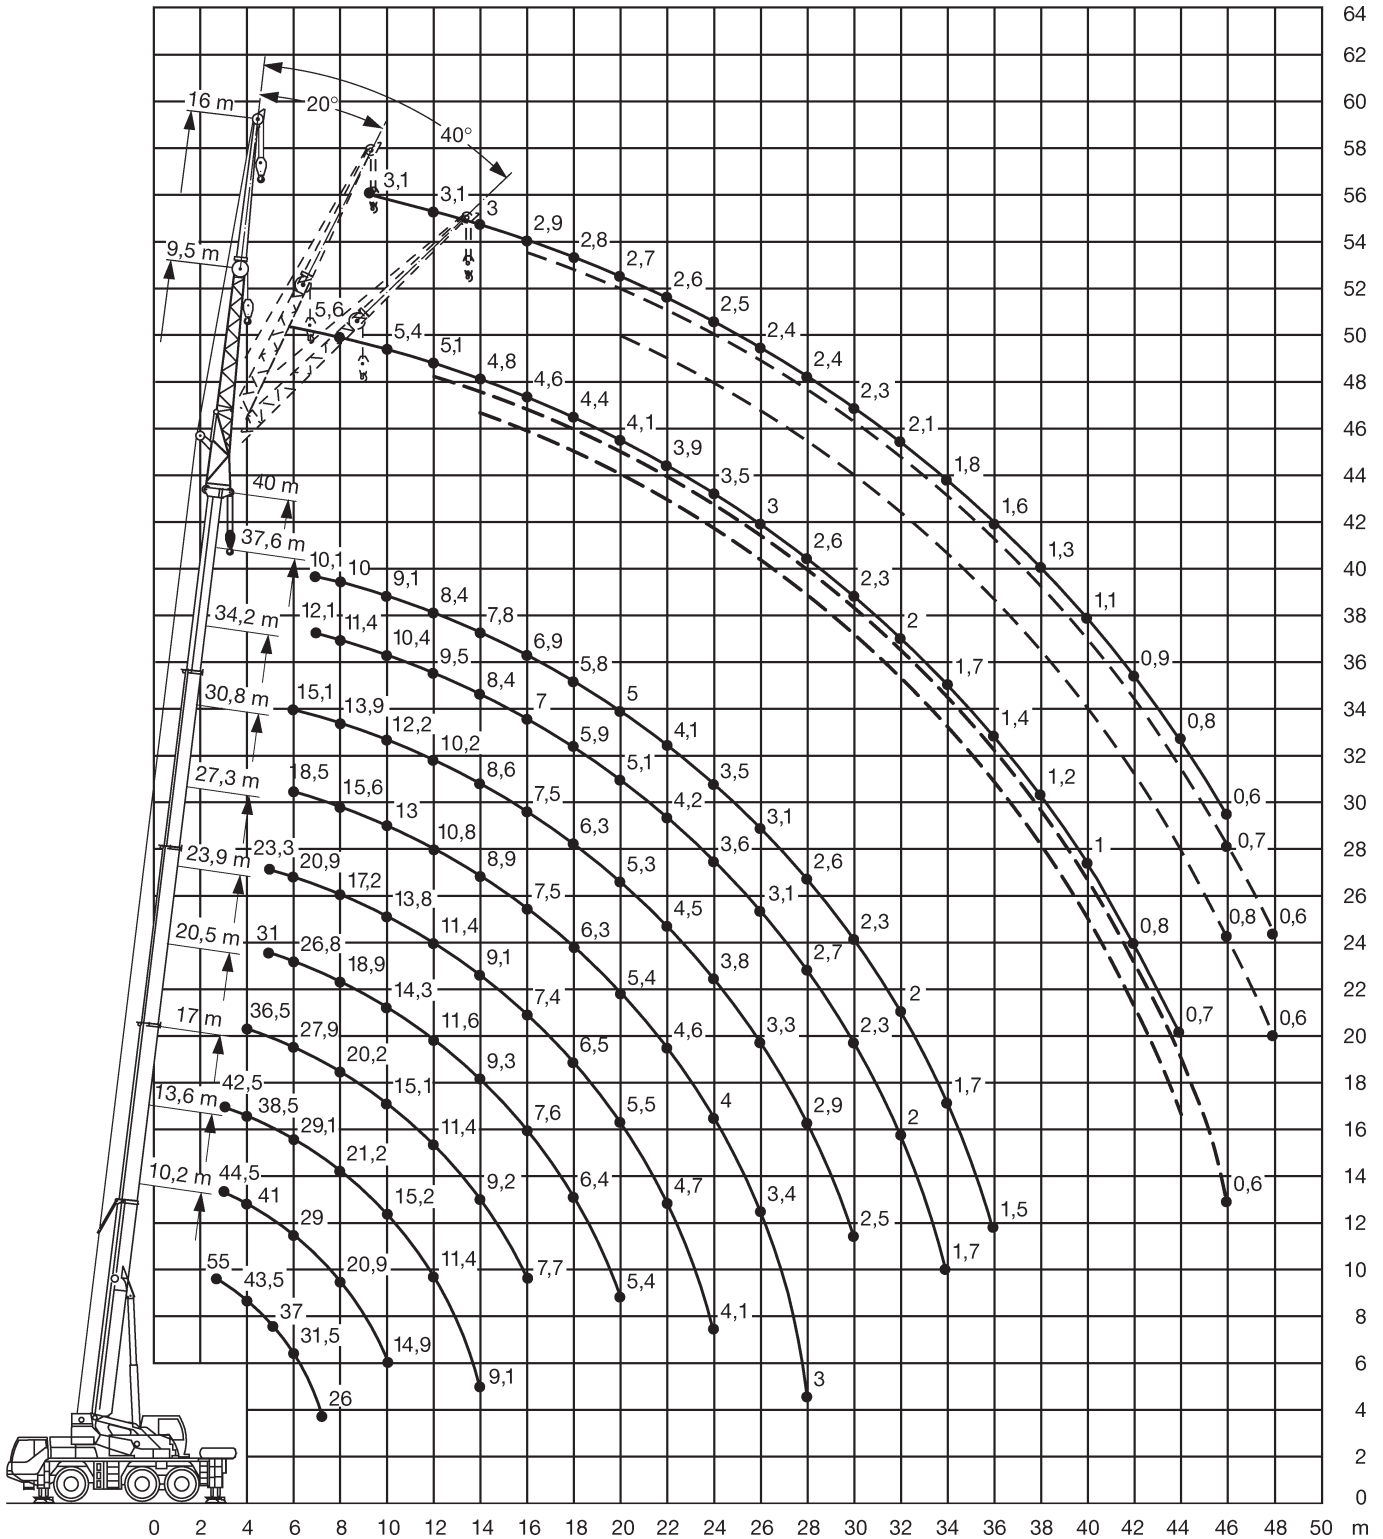

* abgesenkt · lowered

R₁ = Allradlenkung · All-wheel steering

Dimensions in meters, weights and capacities in metric tonnes. For reference only.

10,2-40m

12t

7,4x6,3m

360°

75%

* over rear

55 t**Liebherr LTM 1055-3.2****nordicCrane**
GROUP**30,8-40m****9,5m****12t****7,4x6,3m****360°****DIN****75%**

m	30,8			34,2			37,6			40			m
	0°	20°	40°	0°	20°	40°	0°	20°	40°	0°	20°	40°	
6	8,4												6
7	8,4			7,7									7
8	8,1			7,6			6,3			5,6			8
9	7,9	6,7		7,4			6,3			5,6			9
10	7,6	6,5		7,2	6,2		6,1			5,4			10
12	7	6,2	5,3	6,9	5,9		5,8	5,5		5,1	5,2		12
14	6,5	5,9	5,1	6,6	5,7	5	5,5	5,2	4,7	4,8	4,9	4,6	14
16	6	5,6	4,9	6,2	5,5	4,8	5,3	4,8	4,6	4,6	4,5	4,3	16
18	5,5	5,4	4,8	5,6	5,3	4,7	4,9	4,5	4,4	4,4	4,2	4,1	18
20	4	5	4,7	4,8	5,1	4,6	4,5	4,2	4,1	4,1	3,9	3,9	20
22	4	4,6	4,7	4,2	4,4	4,6	4,1	4	3,9	3,9	3,7	3,7	22
24	3,8	4	4,2	3,9	3,8	3,9	3,6	3,8	3,7	3,5	3,5	3,5	24
26	3,5	3,5	3,6	3,4	3,5	3,5	3,1	3,3	3,4	3	3,2	3,3	26
28	3,1	3,2	3,3	2,9	3,1	3,2	2,7	2,9	3	2,6	2,8	2,9	28
30	2,7	2,8	2,9	2,6	2,7	2,8	2,3	2,5	2,6	2,3	2,4	2,5	30
32	2,4	2,5	2,5	2,2	2,3	2,4	2	2,1	2,2	2	2,1	2,2	32
34	2,1	2,1	2,2	1,9	2	2,1	1,7	1,8	1,9	1,7	1,8	1,9	34
36	1,8	1,9		1,7	1,8	1,8	1,5	1,6	1,6	1,4	1,5	1,6	36
38				1,5	1,5	1,5	1,2	1,3	1,4	1,2	1,3	1,4	38
40				1,3	1,3		1	1,1	1,1	1	1,1	1,1	40
42							0,9	0,9	0,9	0,8	0,9	0,9	42
44							0,7	0,7		0,7	0,7	0,7	44
46											0,6		46