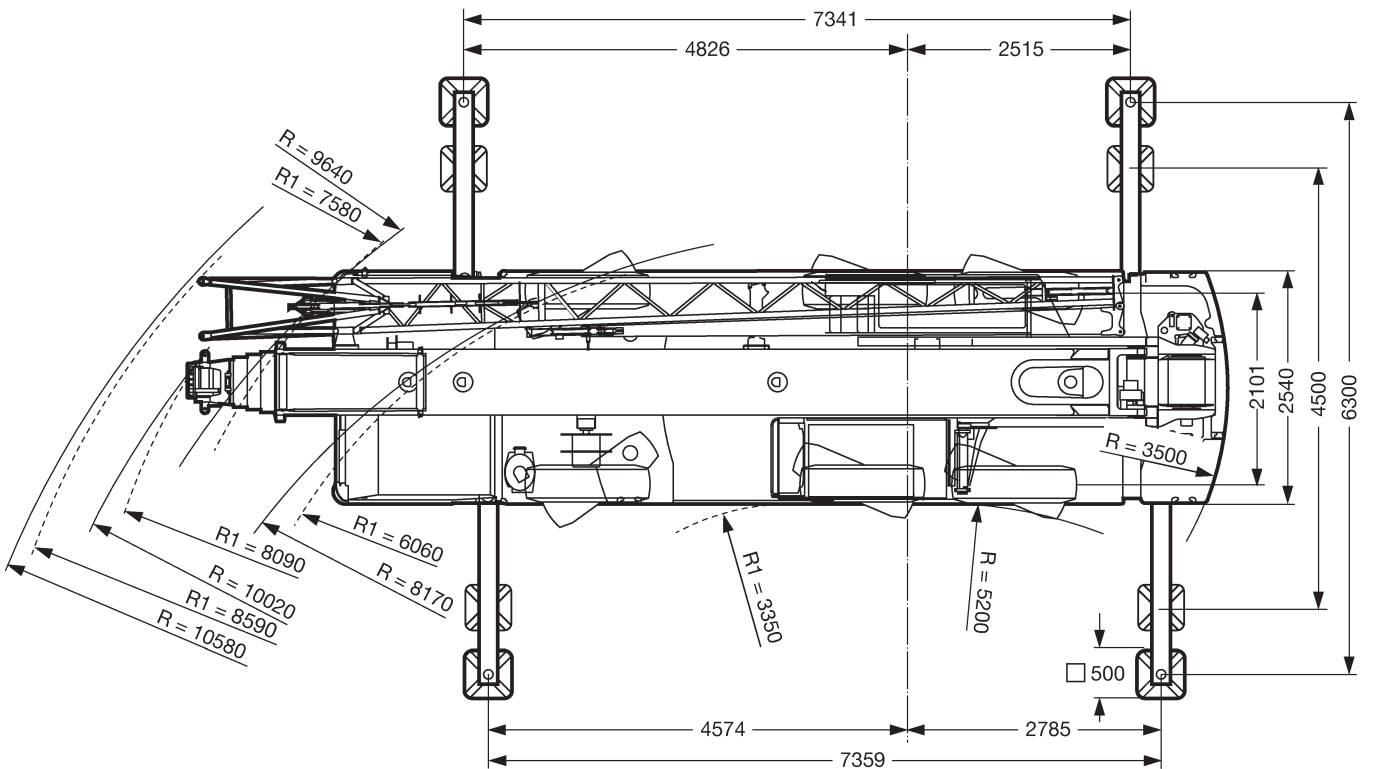

* abgesenkt · lowered

R₁ = Allradlenkung · All-wheel steering

Dimensions in meters, weights and capacities in metric tonnes. For reference only.

10,2-40m

12t

7,4x6,3m

360°

75%

* over rear

55 t**Liebherr LTM 1055-3.2****nordicCrane**
GROUP**30,8-40m****9,5m****12t****7,4x6,3m****360°****DIN****75%**

m	30,8			34,2			37,6			40			m
	0°	20°	40°	0°	20°	40°	0°	20°	40°	0°	20°	40°	
6	8,4												6
7	8,4			7,7									7
8	8,1			7,6			6,3			5,6			8
9	7,9	6,7		7,4			6,3			5,6			9
10	7,6	6,5		7,2	6,2		6,1			5,4			10
12	7	6,2	5,3	6,9	5,9		5,8	5,5		5,1	5,2		12
14	6,5	5,9	5,1	6,6	5,7	5	5,5	5,2	4,7	4,8	4,9	4,6	14
16	6	5,6	4,9	6,2	5,5	4,8	5,3	4,8	4,6	4,6	4,5	4,3	16
18	5,5	5,4	4,8	5,6	5,3	4,7	4,9	4,5	4,4	4,4	4,2	4,1	18
20	4	5	4,7	4,8	5,1	4,6	4,5	4,2	4,1	4,1	3,9	3,9	20
22	4	4,6	4,7	4,2	4,4	4,6	4,1	4	3,9	3,9	3,7	3,7	22
24	3,8	4	4,2	3,9	3,8	3,9	3,6	3,8	3,7	3,5	3,5	3,5	24
26	3,5	3,5	3,6	3,4	3,5	3,5	3,1	3,3	3,4	3	3,2	3,3	26
28	3,1	3,2	3,3	2,9	3,1	3,2	2,7	2,9	3	2,6	2,8	2,9	28
30	2,7	2,8	2,9	2,6	2,7	2,8	2,3	2,5	2,6	2,3	2,4	2,5	30
32	2,4	2,5	2,5	2,2	2,3	2,4	2	2,1	2,2	2	2,1	2,2	32
34	2,1	2,1	2,2	1,9	2	2,1	1,7	1,8	1,9	1,7	1,8	1,9	34
36	1,8	1,9		1,7	1,8	1,8	1,5	1,6	1,6	1,4	1,5	1,6	36
38				1,5	1,5	1,5	1,2	1,3	1,4	1,2	1,3	1,4	38
40				1,3	1,3		1	1,1	1,1	1	1,1	1,1	40
42							0,9	0,9	0,9	0,8	0,9	0,9	42
44							0,7	0,7		0,7	0,7	0,7	44
46											0,6		46